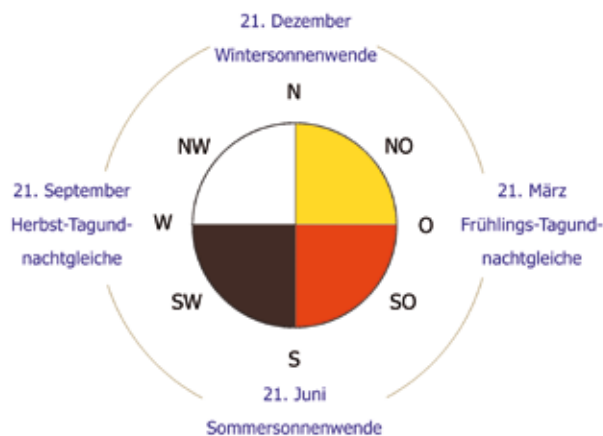

Schamanische Einzelberatung Arbeit mit dem Medizinrad

Donnerstage 11.3. / 20.5. / 16.9. / 25.11. 2010

(nach Anmeldung)

Das Medizinrad ist ein uraltes Symbol, welches die vier Himmelsrichtungen als Kreuz mit einem Kreis umschliesst. Die vier Richtungen mit dem Kreis herum symbolisieren verschiedene Qualitäten des Lebens innerhalb der ewigen als auch er persönlichen Zyklen.

In einer ca. 1-stündigen persönlichen Beratung verbindet sich die/der Klient/-in mit der Qualität jeder einzelnen Richtung und erfährt so Antworten auf eine ganz konkrete Lebenssituation bzw. -frage. Diese Antwort werden Sie nicht nur über Ihren Kopf „erdenken“, sondern wirklich spüren können. Gerne begleite ich Sie bei diesem Prozess.