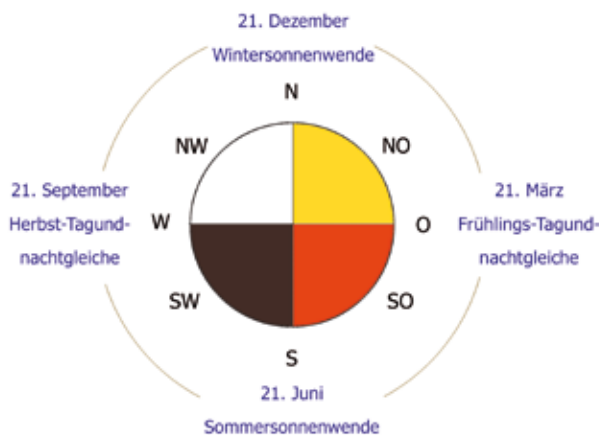

Einführung in die Symbolik des Medizinrades als „Naturhoroskop“

23./24. April 2010 in Einsiedeln

Das Medizinrad ist ein universelles und uraltes Symbol und Interpretationssystem. Es basiert auf dem Kreis mit den vier Haupt- und 4 Nebenhimmelsrichtungen. Dadurch entsteht ein Rad mit acht Fixpunkten. Aufgrund von Naturbeobachtung und Erfahrung hat sich ein System entwickelt, diesen Fixpunkten bestimmte Bedeutungen im Rad zuzuschreiben. So steht z.B. der Süden für die Kindheit, den Sommer, den Mittag - oder der Westen für Adoleszenz, Herbst, Abend.

Wenn sich die Jahreszeiten auf dieses Rad legen lassen, kann man auch die Sternzeichen zuordnen und eine eigene Interpretation für die persönliche Konstellation, die Lebensaufgabe und die Entwicklungszyklen finden. So entsteht ein „Naturhoroskop“, bei dem das eigene Leben anhand der ewigen zyklischen Abläufe in der Natur um uns herum interpretiert wird.

Bei dieser Einführung ins Medizinrad als Naturhoroskop können Sie erfahren:

- wo Ihr persönlicher Geburtsplatz im Medizinrad liegt,
- welches daraus abgeleitet ein Schwerpunkt für Ihre Lebensaufgabe ist,
- wie Sie Unterstützung finden, um Ihren Weg zu gehen,
- welche Konstellation Sie mit Menschen, die Ihnen wichtig sind haben,
- welche Themen im Moment für Sie anstehen.